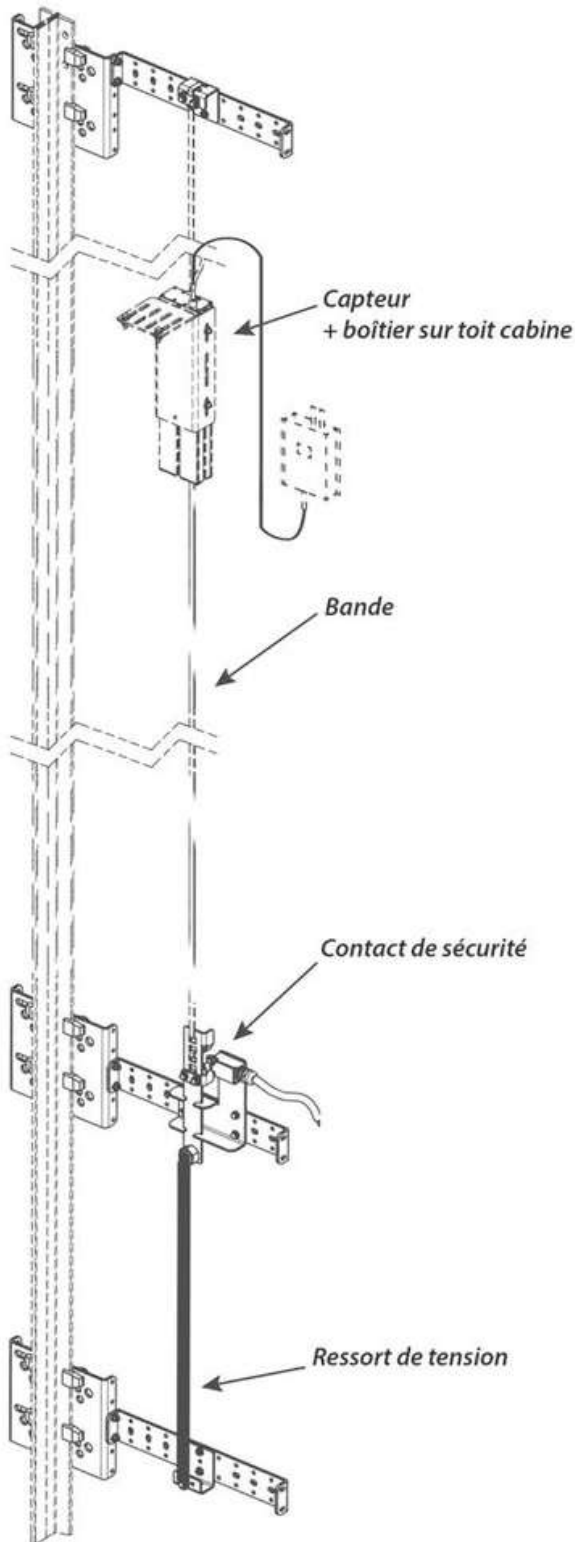

Eurolift

ASCENSEURS

Catalogue cabines et accessoires

PLUS DE SECURITÉ AVEC SOLIMAX

SÉCURITÉ

Certifié composant de sécurité et conforme à la norme , il intègre et contrôle en sécurité :

- La position des fins de course extrême et contrôle décélération
- La zone d'isonivelage et ouverture anticipée
- Le contrôle de vitesse dans la zone de porte
- La survitesse
- La position absolue de la cabine d'une précision de 2 mm
- L'altitude réelle grâce à sa bande inox codée en gaine

Système certifié avec l'armoire QI Touch pour une installation encore plus rapide et plus performante.

SOLIMAX

Capteur de position sécurisé

CABINE POSEIDON

Finitions

Parois : Skinplate bois blanc et gris
Plinthes : Skinplate bois blanc
Plafond : Skinplate bois blanc
Option : Boîte à bouton colonne