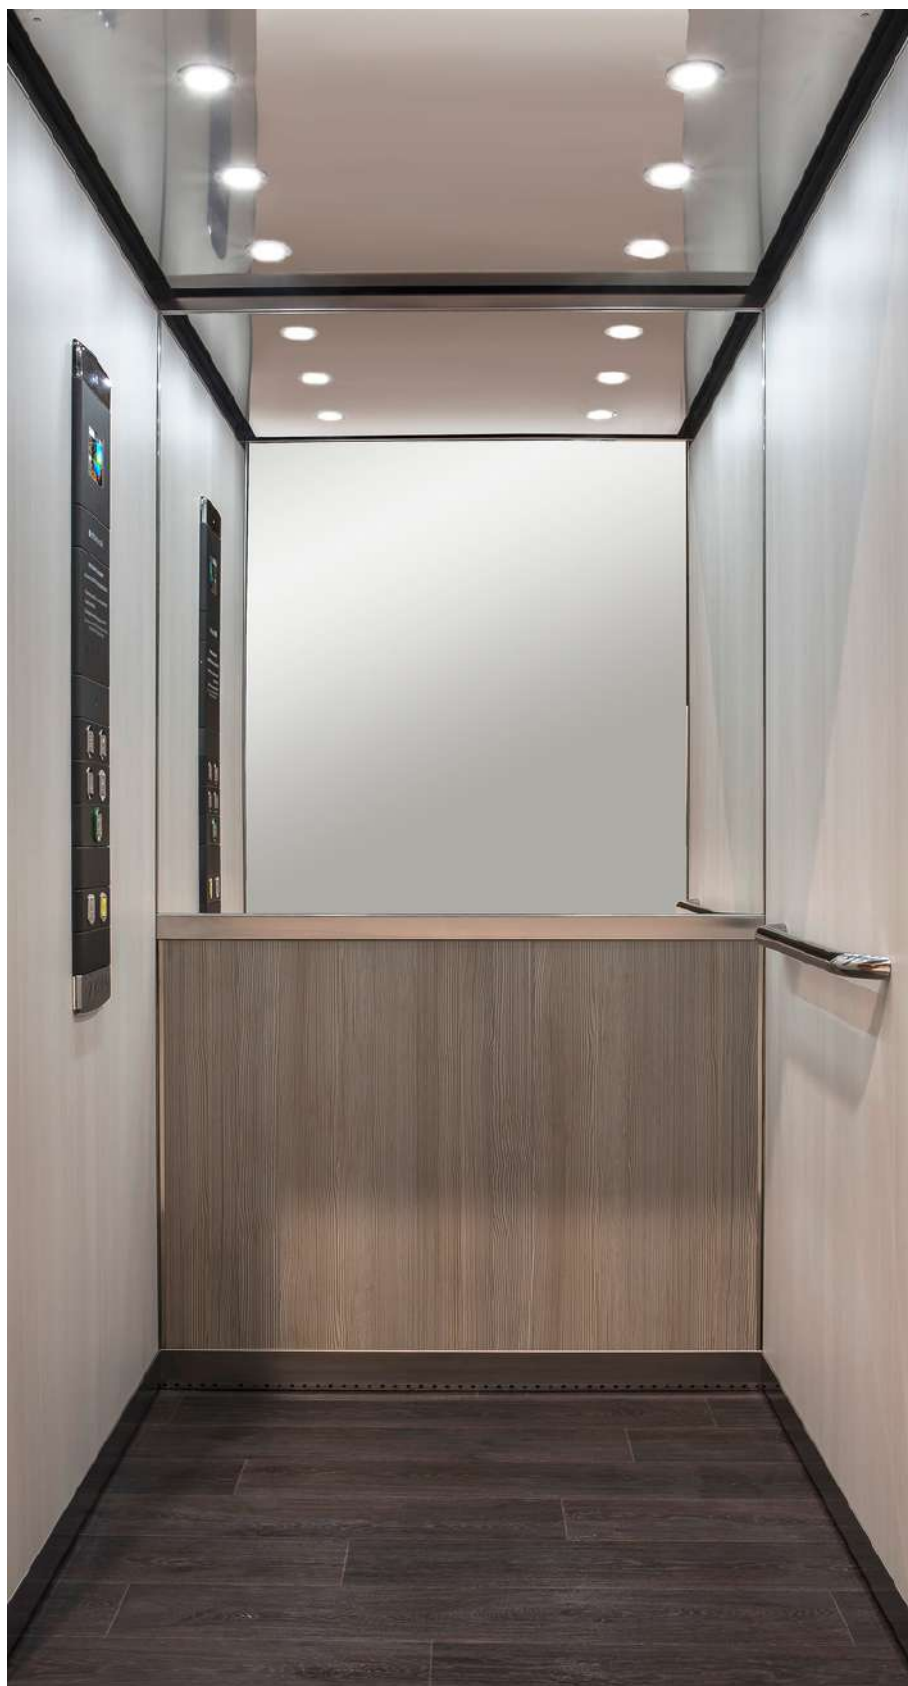

Système certifié avec l'armoire QI Touch pour une installation encore plus rapide et plus performante.

SOLIMAX

Capteur de position sécurisé

CABINE POSEIDON

Finitions

Parois : Skinplate bois blanc et gris
Plinthes : Skinplate bois blanc
Plafond : Skinplate bois blanc
Option : Boîte à bouton colonne

Eclairage : Spot Led blanc
Main courante : Incurvée
Sol : PVC Pierre

CABINE CHLOE

Finitions

Parois : Mélaminé bois pins et olivier
Plinthes : Inox
Plafond : Inox
Option : Boîte à bouton M3 noir

Eclairage : Spot Led blanc
Main courante : Incurvée
Sol : PVC Parquet bois