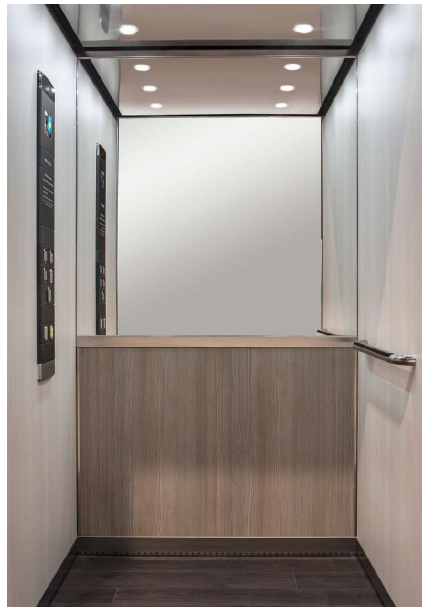

Eurolift

ASCENSEURS

Catalogue cabines et accessoires